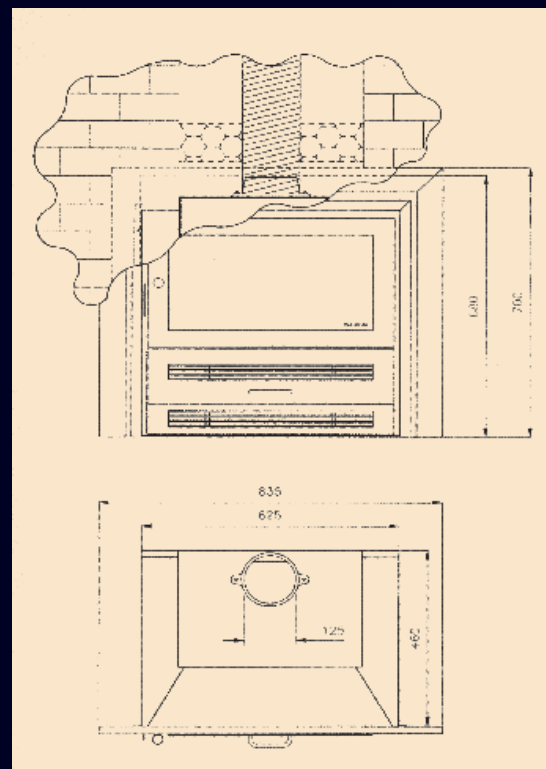

MK 100

Mazoutkachels • Poêles a mazout
Inbouwtoestellen • Appareils encastrables

TYPE	M6	M61	M640	M840	M8	M81	M85	M800	M810	M830	M812	M100	M110	M112	M120	M130	MK10	MK100	MK110
Vermogen kW puissance kW	6,3	6,3	6,3	9,2	9,3	9,3	9,3	9,3	9,3	9,3	9,3	11,6	11,6	11,6	11,6	11,6	11,6	11,6	11,6
Vermogen kcal puissance kW	5400	5400	5400	8000	8000	8000	8000	8000	8000	8000	8000	10000	10000	10000	10000	10000	10000	10000	10000
hoogte in mm hauteur en mm	760	760	1110	1110	760	760	760	780	760	800	800	780	760	760	860	800	625	625	625
lengte in mm longueur en mm	775	665	587	587	775	665	750	790	760	840	840	790	760	750	850	840	625	625	625
diepte in mm profondeur en mm	410	410	413	413	410	410	395	440	490	480	440	440	490	440	500	480	330	460	460
afvoerbuīs	125	125	125	125	125	125	125	125	125	125	125	125	125	125	125	125	125	125	125
vloer-center afvoerbuīs sol axe évacuation	565	565	920	920	565	565	565	590	590	590	590	590	590	590	590	590	x	x	x
gewicht kg poids	63	60	65	65	63	60	62	82	82	89	80	82	82	80	83	89	75	75	75

N.V. WELL STRALER S.A. Hertstraat 99 - 9473 WELLE - Fax (053) 67.34.00
Email: info@wellstraler.be - Website: www.wellstraler.be

De fabrikant behoudt zich het recht voor om zonder voorafgaande kennisgeving de afmetingen te wijzigen. Le producteur se réserve le droit de modifier les caractéristiques, sans préavis. 11/2012