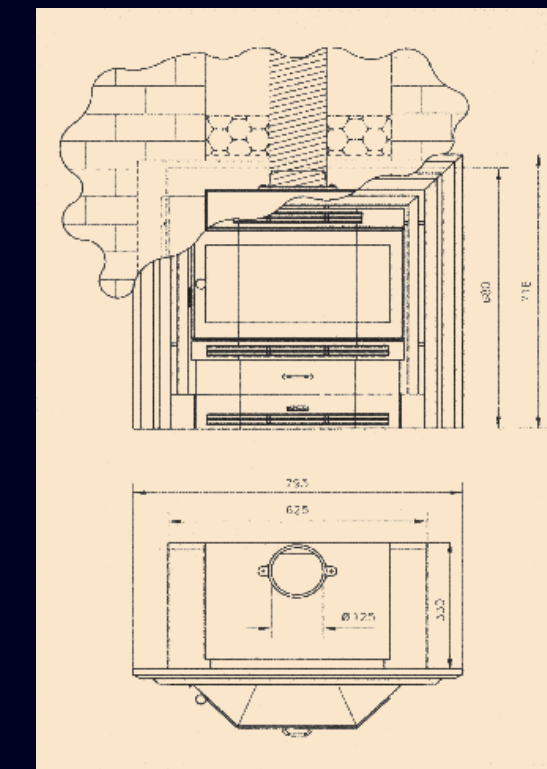

M 130 - M 830

M 6 - M 8

M 110 - M 810

M 85

M 112 - M 812

M 120

M 61 - M 81

MK 100

MK 10

Mazoutkachels • Poêles a mazout
Inbouwtoestellen • Appareils encastrables

MK 110

TYPE	M6	M61	M640	M840	M8	M81	M85	M800	M810	M830	M812	M100	M110	M112	M120	M130	MK10	MK100	MK110
Vermogen kW puissance kW	6,3	6,3	6,3	9,2	9,3	9,3	9,3	9,3	9,3	9,3	9,3	11,6	11,6	11,6	11,6	11,6	11,6	11,6	11,6
Vermogen kcal puissance kW	5400	5400	5400	8000	8000	8000	8000	8000	8000	8000	8000	10000	10000	10000	10000	10000	10000	10000	10000
hoogte in mm hauteur en mm	760	760	1110	1110	760	760	760	780	760	800	800	780	760	760	860	800	625	625	625
lengte in mm longueur en mm	775	665	587	587	775	665	750	790	760	840	840	790	760	750	850	840	625	625	625
diepte in mm profondeur en mm	410	410	413	413	410	410	395	440	490	480	440	440	490	440	500	480	330	460	460
afvoerbuīs	125	125	125	125	125	125	125	125	125	125	125	125	125	125	125	125	125	125	125
vloer-center afvoerbuīs sol axe évacuation	565	565	920	920	565	565	565	590	590	590	590	590	590	590	590	590	x	x	x
gewicht kg poids	63	60	65	65	63	60	62	82	82	89	80	82	82	80	83	89	75	75	75