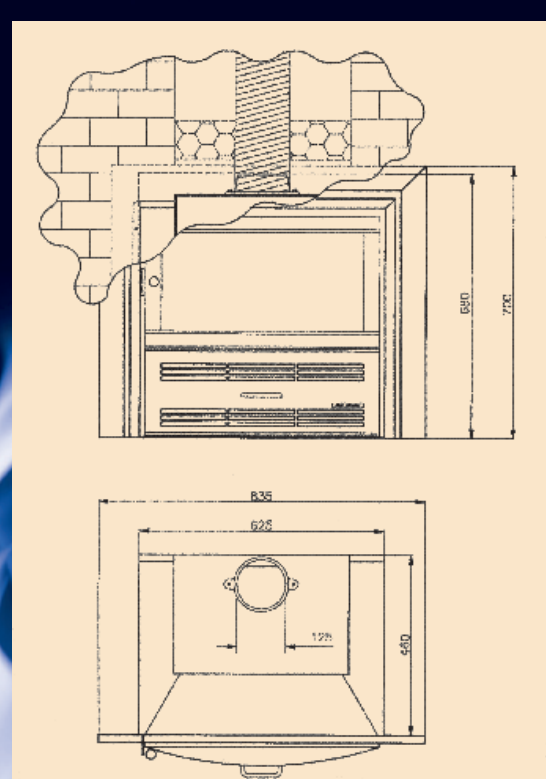

MK 10

Mazoutkachels • Poêles a mazout
Inbouwtoestellen • Appareils encastrables

MK 110

TYPE	M6	M61	M640	M840	M8	M81	M85	M800	M810	M830	M812	M100	M110	M112	M120	M130	MK10	MK100	MK110
Vermogen kW puissance kW	6,3	6,3	6,3	9,2	9,3	9,3	9,3	9,3	9,3	9,3	9,3	11,6	11,6	11,6	11,6	11,6	11,6	11,6	11,6
Vermogen kcal puissance kW	5400	5400	5400	8000	8000	8000	8000	8000	8000	8000	8000	10000	10000	10000	10000	10000	10000	10000	10000
hoogte in mm hauteur en mm	760	760	1110	1110	760	760	760	780	760	800	800	780	760	760	860	800	625	625	625
lengte in mm longueur en mm	775	665	587	587	775	665	750	790	760	840	840	790	760	750	850	840	625	625	625
diepte in mm profondeur en mm	410	410	413	413	410	410	395	440	490	480	440	440	490	440	500	480	330	460	460
afvoerbuīs	125	125	125	125	125	125	125	125	125	125	125	125	125	125	125	125	125	125	125
vloer-center afvoerbuīs sol axe évacuation	565	565	920	920	565	565	565	590	590	590	590	590	590	590	590	590	x	x	x
gewicht kg poids	63	60	65	65	63	60	62	82	82	89	80	82	82	80	83	89	75	75	75