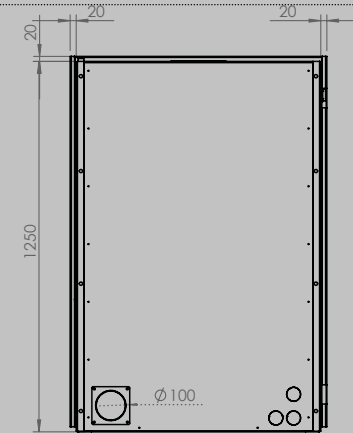

ACHTERKANT