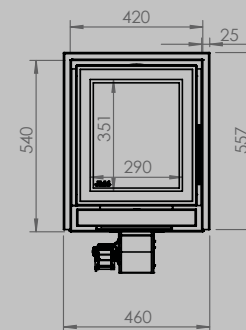

NORDIC 42|54

VOORKANT