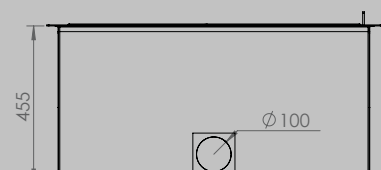

PURE L REEKS

PURE XL REEKS

VOORKANT

BOVENKANT

ACHTERKANT

ONDERKANT