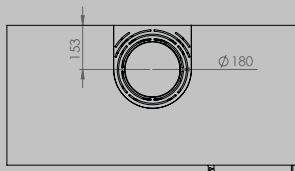

MODUL-ART REEKS

MODUL-ART 67

MODUL-ART 77

MODUL-ART 16|9

MODUL-ART 67
WOODBOKS

MODUL-ART 67
WOODBOKS

MODUL-ART 77
WOODBOKS

BOVENKANT