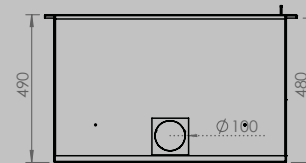

NORDIC PLUS REEKS

VOORKANT

BOVENKANT

ACHERKANT

ONDERKANT