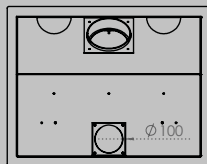

ACHTERKANT