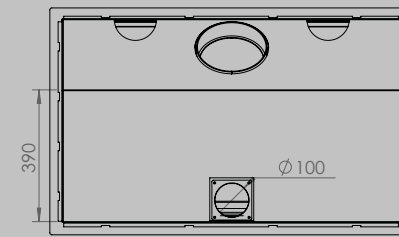

ACHTERKANT