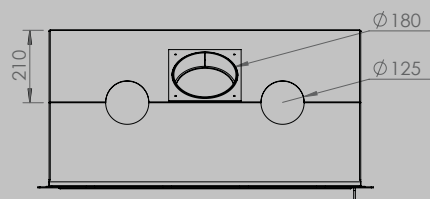

PURE L REEKS

PURE XL REEKS

PURE L 67-55

PURE L 90-55

PURE XL 77-60

PURE XL 16/9

VOORKANT

BOVENKANT