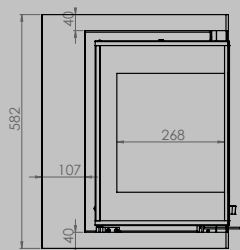

CORNER 77 LINKS

VOORKANT

BOVENKANT

ZIJKANT