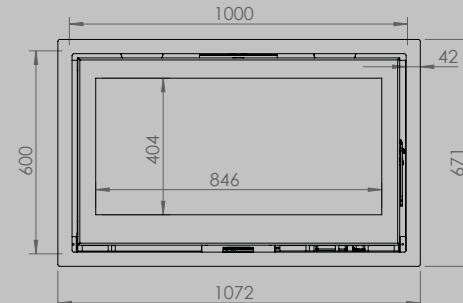

PURE L REEKS

PURE XL REEKS

PURE XL 16/9

VOORKANT

BOVENKANT