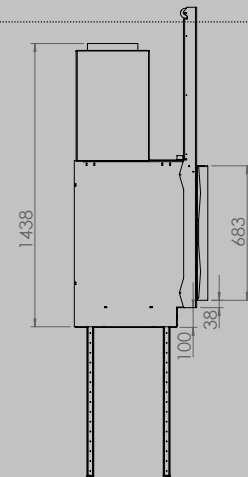

VOORKANT

BOVENKANT