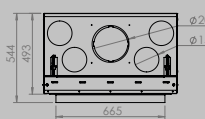

DÉCOR PLUS DK REEKS

DÉCOR PLUS 77 DK DÉCOR PLUS 16|9 DK

VOORKANT

BOVENKANT

ZIJKANT

LODGE REEKS

LODGE 77

LODGE 16|9

LODGE XL 16|9

LODGE 70

VOORKANT

BOVENKANT

ACHTERKANT

ONDERKANT