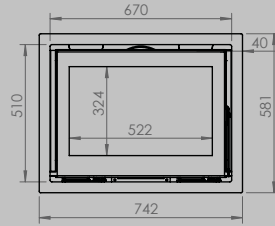

PURE REEKS

PURE 58

PURE 67

PURE 77

PURE 16|9

VOORKANT

BOVENKANT

ACHTERKANT

ONDERKANT