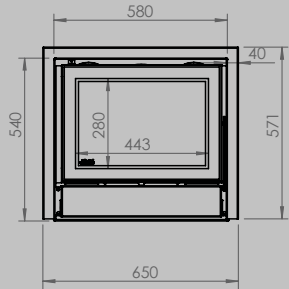

NORDIC PLUS REEKS

NORDIC PLUS 58|54

VOORKANT