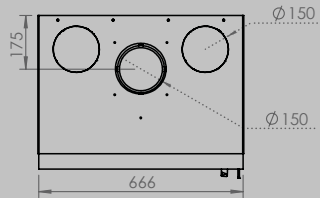

DÉCOR PLUS REEKS

DÉCOR PLUS 67

DÉCOR PLUS 77

DÉCOR PLUS 16|9

VOORKANT

BOVENKANT

ZIJKANT