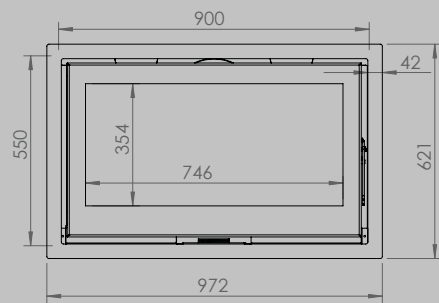

PURE L REEKS

PURE XL REEKS

PURE L 90-55

VOORKANT

BOVENKANT