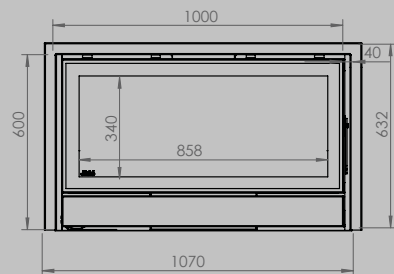

NORDIC PLUS 16|9 DK