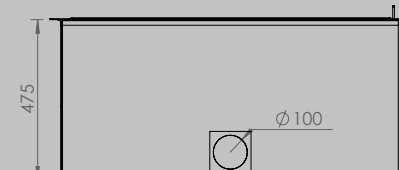

PURE L REEKS

PURE XL REEKS

VOORKANT

BOVENKANT

ACHTERKANT

ONDERKANT