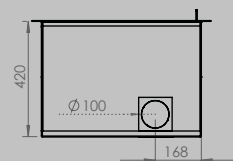

PURE REEKS

PURE 58

PURE 67

PURE 77

PURE 16|9

VOORKANT

BOVENKANT

ACHTERKANT

ONDERKANT