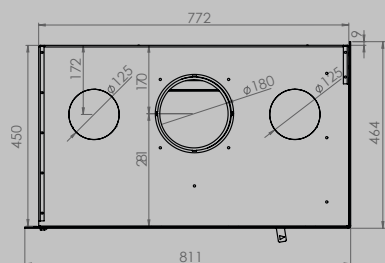

CORNER REEKS

CORNER 77 RECHTS