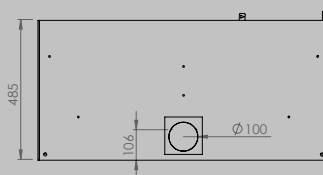

MODUL-ART REEKS

MODUL-ART 67

MODUL-ART 77

MODUL-ART 16|9

BOVENKANT

VOORKANT

ACHTERKANT

ONDERKANT