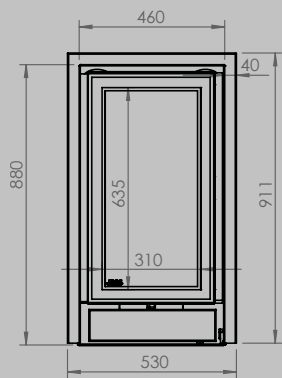

NORDIC REEKS

NORDIC 46|88