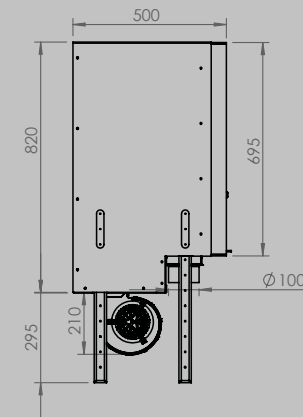

DÉCOR PLUS REEKS

DÉCOR PLUS 67

DÉCOR PLUS 77

DÉCOR PLUS 16|9

VOORKANT

BOVENKANT

ZIJKANT