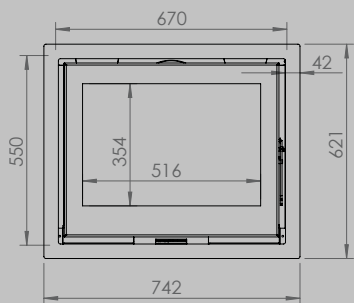

PURE L REEKS

PURE XL REEKS

PURE L 67-55

VOORKANT

BOVENKANT