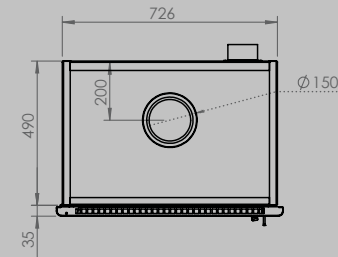

AQUA AIR FLOW REEKS

VOORKANT

BOVENKANT

ACHTERKANT