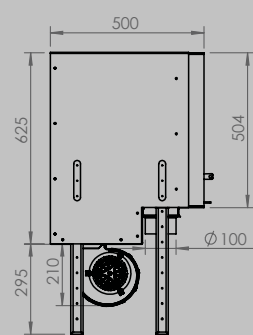

DÉCOR PLUS REEKS

DÉCOR PLUS 67

DÉCOR PLUS 77

DÉCOR PLUS 16|9

VOORKANT

BOVENKANT

ZIJKANT