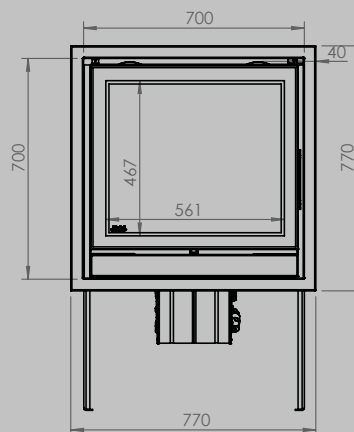

NORDIC REEKS

NORDIC 46|88

NORDIC 70

NORDIC 42|54

VOORKANT

BOVENKANT

ZIJKANT