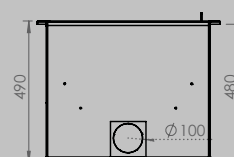

NORDIC PLUS REEKS

NORDIC PLUS 16|9

NORDIC PLUS 16|9 DK

NORDIC PLUS 56|75

VOORKANT

BOVENKANT

ACHERKANT

ONDERKANT