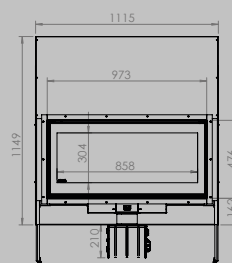

LODGE REEKS

LODGE 77

LODGE 16|9

LODGE XL 16|9

LODGE 70

VOORKANT