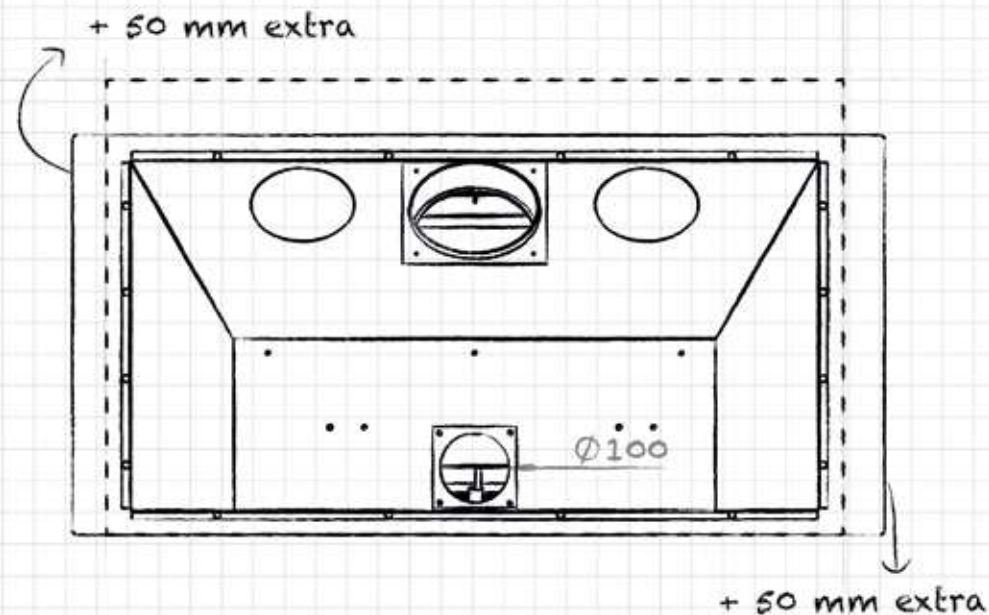

MAATWERK

100% MADE IN BELGIUM

Is de ruimte beperkt? Passen de standaardmaten niet in uw woning? Heeft uw schoorsteen afwijkende afmetingen? Of wil u iets bijzonders in uw interieur? **Jidé ontwerpt uw haard op maat.** Made in Belgium betekent tenslotte ook dat Jidé flexibel kan werken.

Ook voor maatwerk legt Jidé zichzelf de hoogste kwaliteitseisen op. Net zoals alle andere Jidé-haarden **is maatwerk een combinatie van hoogwaardige materialen, moderne technieken en vakmanschap.**

Vooraf bepalen onze technici de mogelijkheden en de haalbaarheid van het project. Met vuur neemt Jidé namelijk geen risico. De veiligheid moet gegarandeerd zijn. Op die voorwaarde sluiten we geen compromissen.