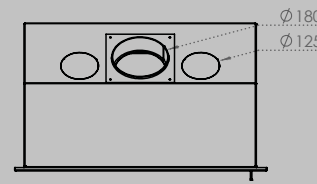

NORDIC PLUS REEKS

VOORKANT

BOVENKANT

ACHERKANT

ONDERKANT