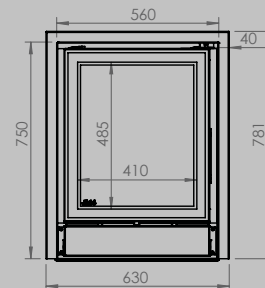

NORDIC PLUS 56|75

VOORKANT