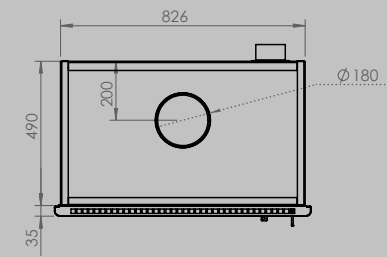

AQUA AIR FLOW REEKS

VOORKANT

BOVENKANT

ACHTERKANT