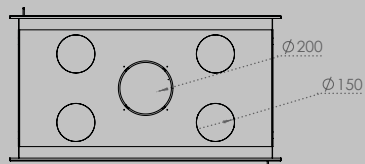

NORDIC PLUS REEKS

NORDIC PLUS 16|9

NORDIC PLUS 16|9 DK

NORDIC PLUS 56|75

VOORKANT

BOVENKANT

ACHERKANT

ONDERKANT