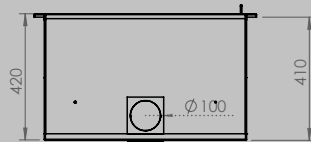

NORDIC PLUS REEKS

VOORKANT

BOVENKANT

ACHERKANT

ONDERKANT