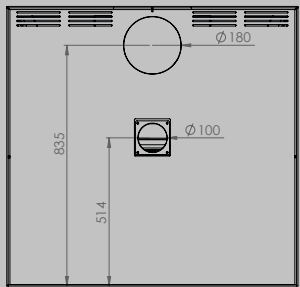

PLANCHA PLANS

BBQ PLANS

BOVENKANT

VOORKANT

ACHERKANT

ONDERKANT

VOORKANT

BOVENKANT

ZIJKANT

VOORKANT

BOVENKANT

ZIJKANT