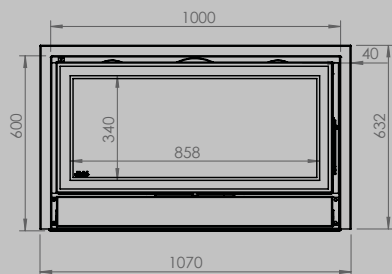

NORDIC PLUS REEKS

NORDIC PLUS 16|9