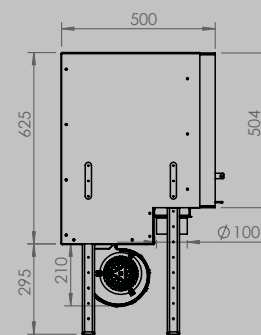

DÉCOR PLUS REEKS

DÉCOR PLUS 67

DÉCOR PLUS 77

DÉCOR PLUS 16|9

VOORKANT

BOVENKANT

ZIJKANT