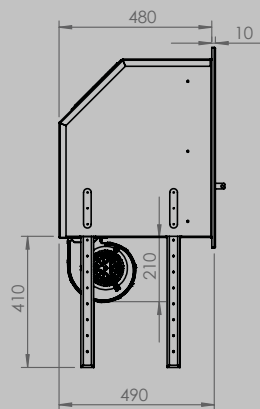

NORDIC REEKS

NORDIC 46|88

NORDIC 42|54

VOORKANT

BOVENKANT

ZIJKANT