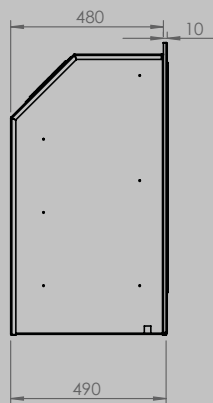

NORDIC REEKS

NORDIC 46|88

NORDIC 42|54

VOORKANT

BOVENKANT

ZIJKANT