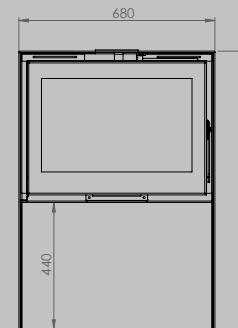

MODUL-ART REEKS

MODUL-ART 67

MODUL-ART 77

MODUL-ART 16|9

BOVENKANT

VOORKANT

ACHTERKANT

ONDERKANT