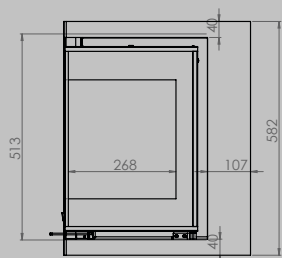

CORNER REEKS

CORNER 77 RECHTS