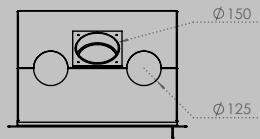

PURE REEKS

PURE 58

PURE 67

PURE 77

PURE 16|9

VOORKANT

BOVENKANT

ACHTERKANT

ONDERKANT