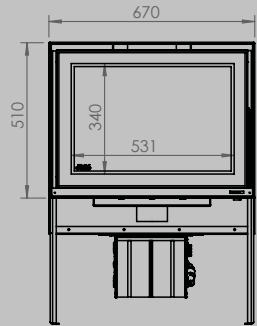

DÉCOR PLUS REEKS

DÉCOR PLUS 67