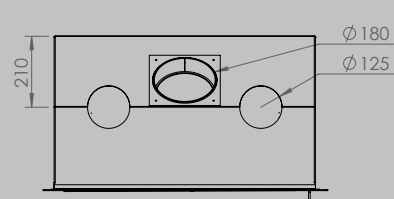

PURE L REEKS

PURE XL REEKS

PURE L 67-55

PURE L 90-55

PURE XL 77-60

PURE XL 16/9

VOORKANT

BOVENKANT