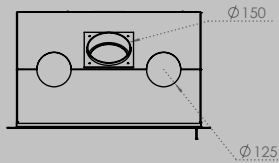

PURE REEKS

PURE 58

PURE 67

PURE 77

PURE 16|9

VOORKANT

BOVENKANT

ACHTERKANT

ONDERKANT