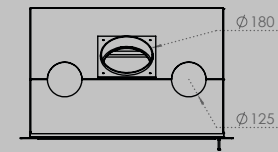

PURE REEKS

PURE 58

PURE 67

PURE 77

PURE 16|9

VOORKANT

BOVENKANT

ACHTERKANT

ONDERKANT