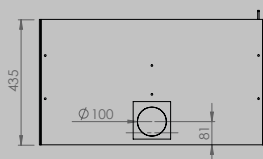

MODUL-ART REEKS

MODUL-ART 67

MODUL-ART 77

MODUL-ART 16|9

BOVENKANT

VOORKANT

ACHTERKANT

ONDERKANT