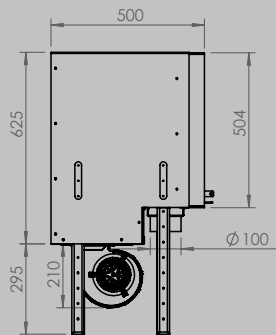

DÉCOR PLUS REEKS

DÉCOR PLUS 67

DÉCOR PLUS 77

DÉCOR PLUS 16|9

VOORKANT

BOVENKANT

ZIJKANT