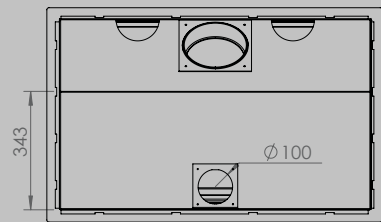

ACHTERKANT