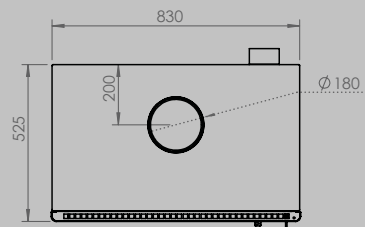

AQUA AIR FLOW REEKS

VOORKANT

BOVENKANT

ACHTERKANT