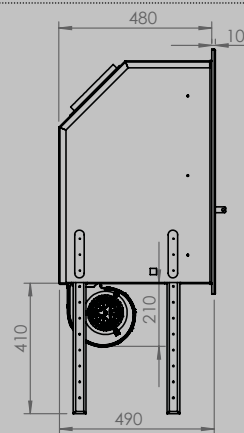

NORDIC REEKS

NORDIC 46|88

NORDIC 42|54

VOORKANT

BOVENKANT

ZIJKANT