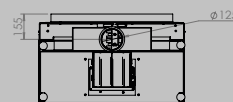

DÉCOR PLUS DK REEKS

DÉCOR PLUS 77 DK DÉCOR PLUS 16|9 DK

VOORKANT

BOVENKANT

ZIJKANT

LODGE REEKS

LODGE 77

LODGE 16|9

LODGE XL 16|9

LODGE 70

VOORKANT

BOVENKANT

ACHTERKANT

ONDERKANT