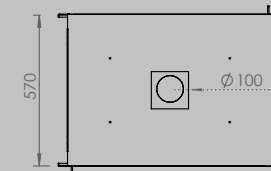

NORDIC PLUS REEKS

VOORKANT

BOVENKANT

ACHERKANT

ONDERKANT