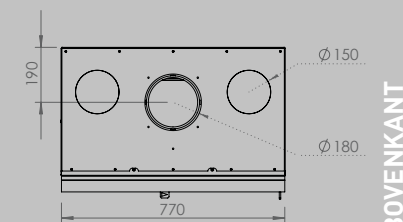

LOFT 77-50

VOORKANT

BOVENKANT

ZIJKANT