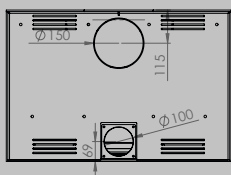

ACHTERKANT