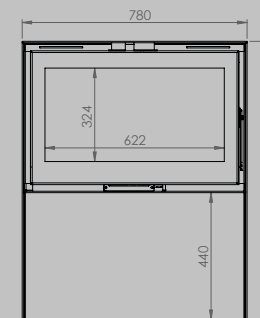

MODUL-ART REEKS

MODUL-ART 67

MODUL-ART 77

MODUL-ART 16|9

BOVENKANT

VOORKANT

ACHTERKANT

ONDERKANT