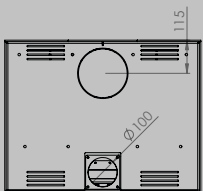

ACHTERKANT