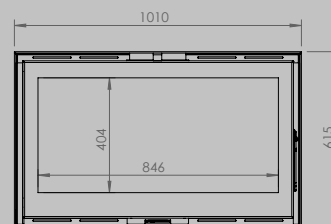

MODUL-ART REEKS

MODUL-ART 67

MODUL-ART 77

MODUL-ART 16|9

BOVENKANT

VOORKANT

ACHTERKANT

ONDERKANT