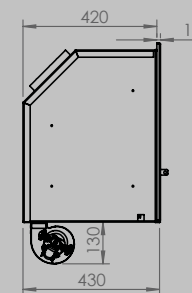

NORDIC REEKS

NORDIC 46|88

NORDIC 42|54

VOORKANT

BOVENKANT

ZIJKANT