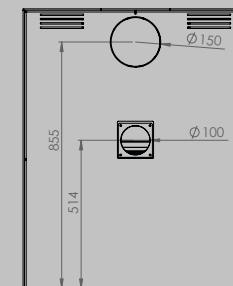

ACHTERKANT