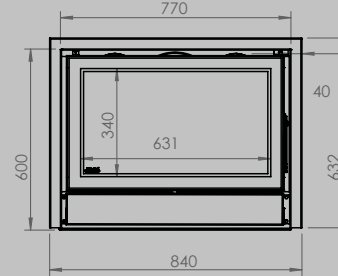

NORDIC PLUS REEKS

NORDIC PLUS 77|60

VOORKANT