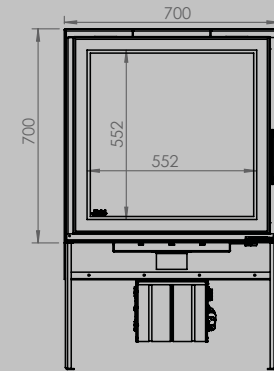

DÉCOR PLUS 70

VOORKANT