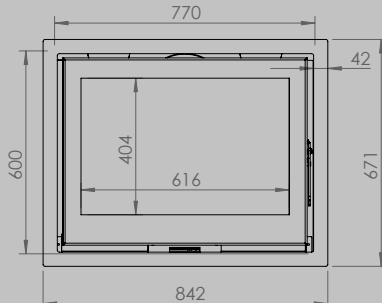

PURE L REEKS

PURE XL REEKS

PURE XL 77-60

VOORKANT

BOVENKANT