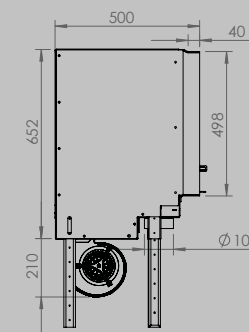

LOFT 77-50

VOORKANT

BOVENKANT

ZIJKANT