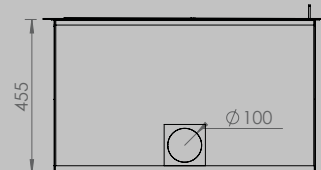

PURE L REEKS

PURE XL REEKS

VOORKANT

BOVENKANT

ACHTERKANT

ONDERKANT