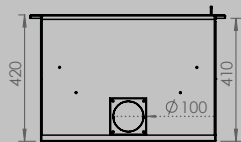

NORDIC PLUS REEKS

VOORKANT

BOVENKANT

ACHERKANT

ONDERKANT