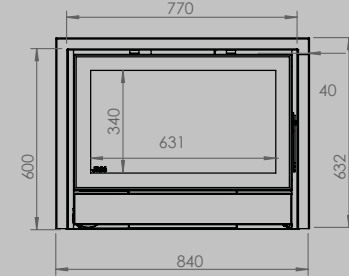

NORDIC PLUS REEKS

NORDIC PLUS 77|60 DK

VOORKANT