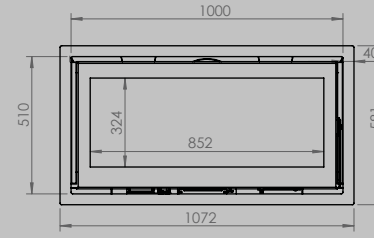

PURE REEKS

PURE 58

PURE 67

PURE 77

PURE 16|9

VOORKANT

BOVENKANT

ACHTERKANT

ONDERKANT