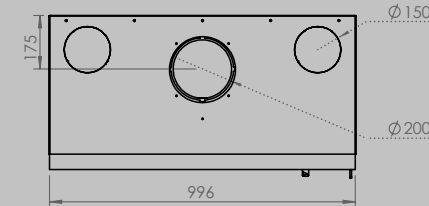

DÉCOR PLUS REEKS

DÉCOR PLUS 67

DÉCOR PLUS 77

DÉCOR PLUS 16|9

VOORKANT

BOVENKANT

ZIJKANT