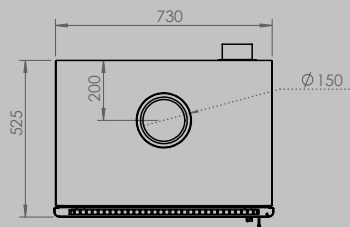

AQUA AIR FLOW REEKS

VOORKANT

BOVENKANT

ACHTERKANT