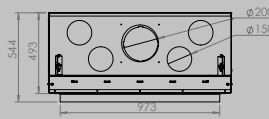

DÉCOR PLUS DK REEKS

DÉCOR PLUS 77 DK DÉCOR PLUS 16|9 DK

VOORKANT

BOVENKANT

ZIJKANT

LODGE REEKS

LODGE 77

LODGE 16|9

LODGE XL 16|9

LODGE 70

VOORKANT

BOVENKANT

ACHTERKANT

ONDERKANT