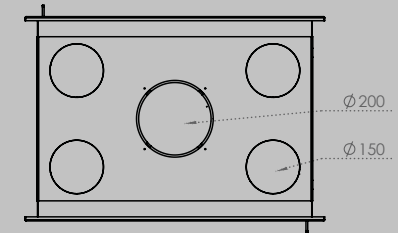

NORDIC PLUS REEKS

VOORKANT

BOVENKANT

ACHERKANT

ONDERKANT