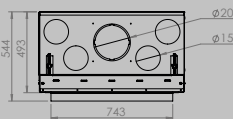

DÉCOR PLUS DK REEKS

DÉCOR PLUS 77 DK DÉCOR PLUS 16|9 DK

VOORKANT

BOVENKANT

ZIJKANT

LODGE REEKS

LODGE 77

LODGE 16|9

LODGE XL 16|9

LODGE 70

VOORKANT

BOVENKANT

ACHTERKANT

ONDERKANT