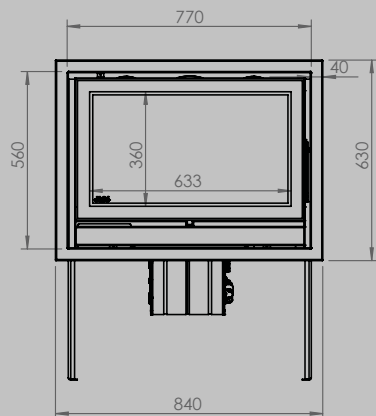

NORDIC 77|56