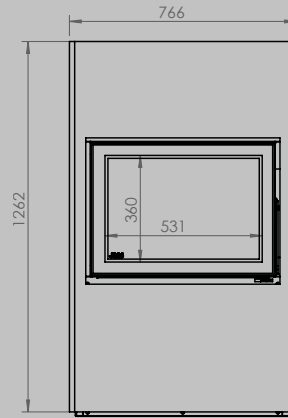

AQUA AIR FLOW 67
INBOUW