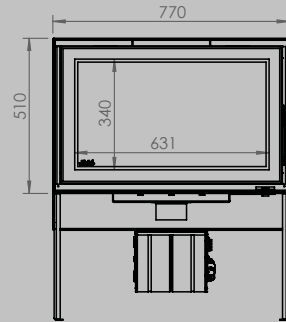

DÉCOR PLUS 77