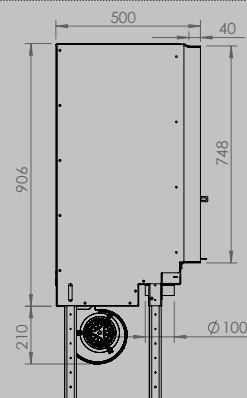

LOFT REEKS

LOFT 56-75