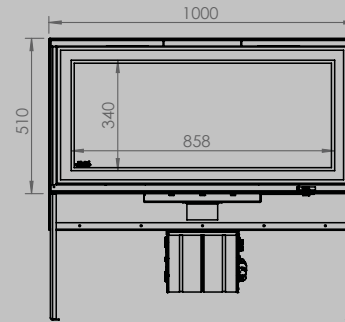

DÉCOR PLUS 16|9