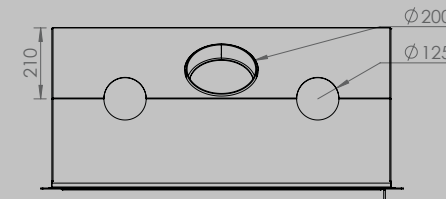

PURE L REEKS

PURE XL REEKS

PURE L 67-55

PURE L 90-55

PURE XL 77-60

PURE XL 16/9

VOORKANT

BOVENKANT