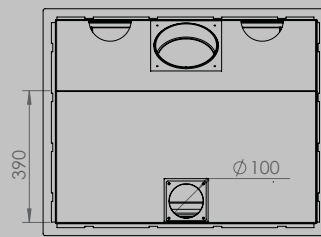

ACHTERKANT