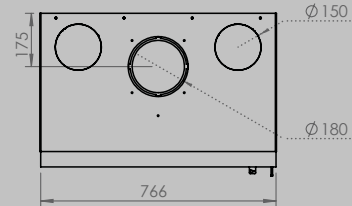

DÉCOR PLUS REEKS

DÉCOR PLUS 67

DÉCOR PLUS 77

DÉCOR PLUS 16|9

VOORKANT

BOVENKANT

ZIJKANT