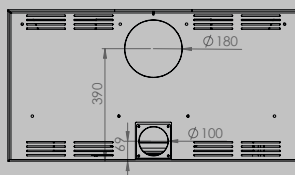

ACHTERKANT