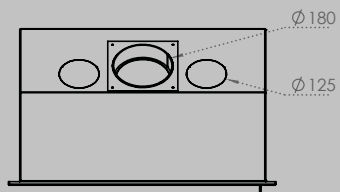

NORDIC REEKS

NORDIC 46|88

NORDIC 42|54

VOORKANT

BOVENKANT

ZIJKANT