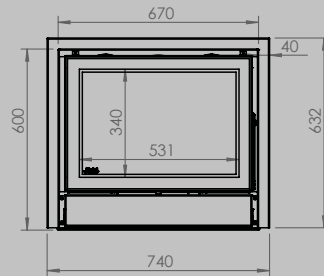

NORDIC PLUS REEKS

NORDIC PLUS 67|60

VOORKANT