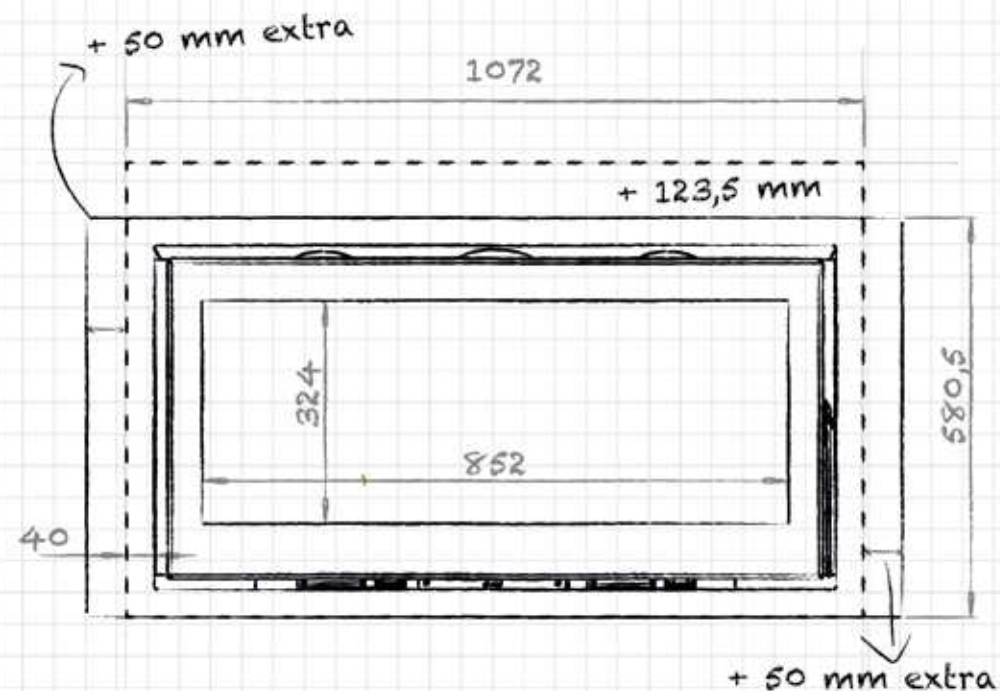

MAATWERK

100% MADE IN BELGIUM

Is de ruimte beperkt? Passen de standaardmaten niet in uw woning? Heeft uw schoorsteen afwijkende afmetingen? Of wil u iets bijzonders in uw interieur? **Jidé ontwerpt uw haard op maat.** Made in Belgium betekent tenslotte ook dat Jidé flexibel kan werken.

Ook voor maatwerk legt Jidé zichzelf de hoogste kwaliteitseisen op. Net zoals alle andere Jidé-haarden **is maatwerk een combinatie van hoogwaardige materialen, moderne technieken en vakmanschap.**

Vooraf bepalen onze technici de mogelijkheden en de haalbaarheid van het project. Met vuur neemt Jidé namelijk geen risico. De veiligheid moet gegarandeerd zijn. Op die voorwaarde sluiten we geen compromissen.