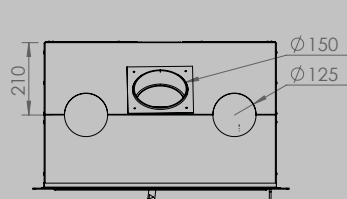

PURE L REEKS

PURE XL REEKS

PURE L 67-55

PURE L 90-55

PURE XL 77-60

PURE XL 16/9

VOORKANT

BOVENKANT