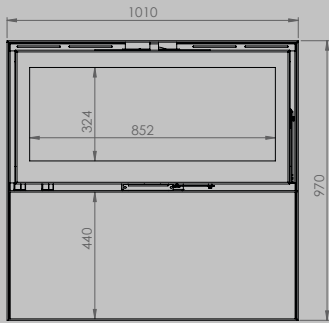

BOVENKANT

VOORKANT