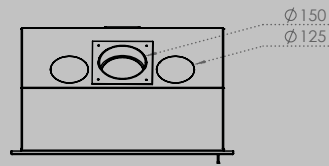

NORDIC PLUS REEKS

VOORKANT

BOVENKANT

ACHERKANT

ONDERKANT