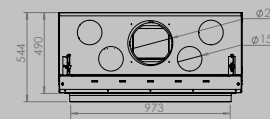

DÉCOR PLUS DK REEKS

DÉCOR PLUS 77 DK DÉCOR PLUS 16|9 DK

VOORKANT

BOVENKANT

ZIJKANT

LODGE REEKS

LODGE 77

LODGE 16|9

LODGE XL 16|9

LODGE 70

VOORKANT

BOVENKANT

ACHTERKANT

ONDERKANT