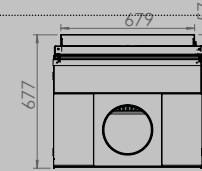

PLANCHA PLANS

BBQ PLANS

BOVENKANT

VOORKANT

ACHERKANT

ONDERKANT

VOORKANT

BOVENKANT

ZIJKANT

VOORKANT

BOVENKANT

ZIJKANT