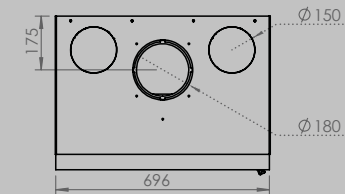

DÉCOR PLUS REEKS

DÉCOR PLUS 67

DÉCOR PLUS 77

DÉCOR PLUS 16|9

VOORKANT

BOVENKANT

ZIJKANT