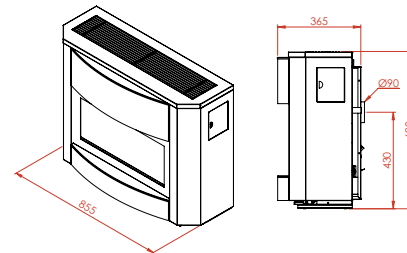

A 113M (p. 20)