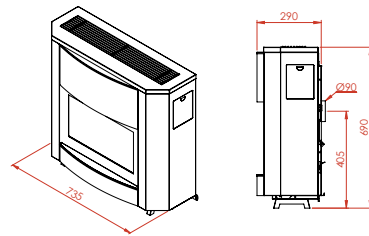

A 63Mil (p. 9)