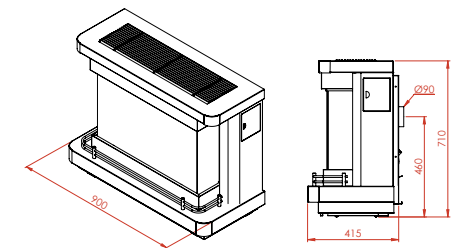

A 116 (p. 21)