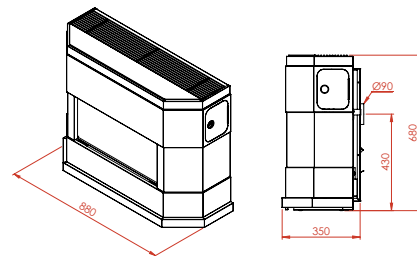

A 113 (p. 20)