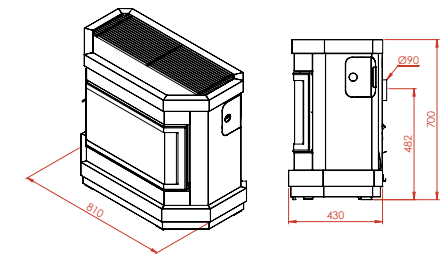

A108 (p. 18-19)