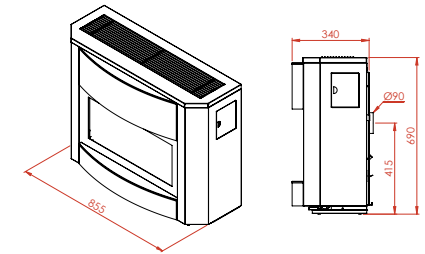

A 84 Mil (p. 16)