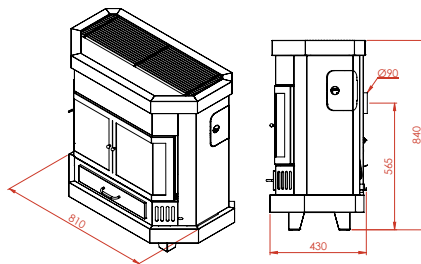

A 108R (p. 18)