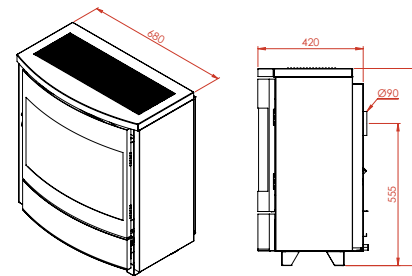

A 99(E) (p. 11)